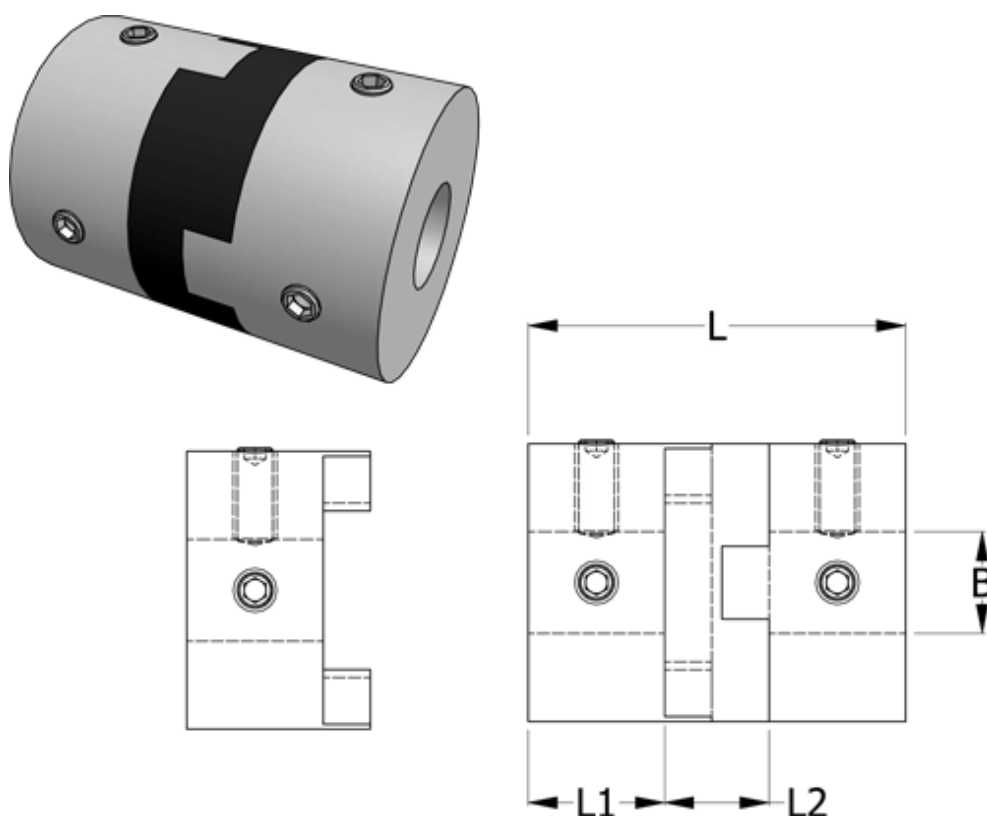

Varenummer: 33218503332
Beskrivelse: Oldham koblingsnav 850.33.32 Rustfast
med pinolskrue og gennemgående boring 10

Mål

B1 = 10
D = 33.3
L = 42
L1 = 15
L2 = 12

Moment
(Nm) = 9

Note: Overnævnte varenr. er kun for et koblingsnav. Der går 2 koblingsnav og 1 element til
= 1 komplet kobling

Skrue = M6